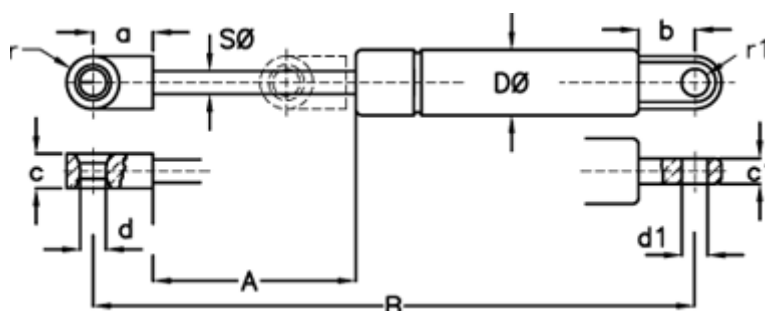

Varenummer: 04085448
 Beskrivelse: Stabilus Lift-O-Mat Gasfjeder 085448 1300N
 14 100 1300 Øje/Øje.

Mål

A	= 100	d Ø	= 10,1 +0,1
a	= 24	D Ø	= 28
B	= 300 +/-2	Materiale	= Metal
b	= 15	Note	= -
Befæstigelse	= Øje/Øje	Note	= -
c	= 18	r	= 9
c1	= 8	r1	= 8
d1 Ø	= 10,1 +0,1 -0,2	S Ø	= 14